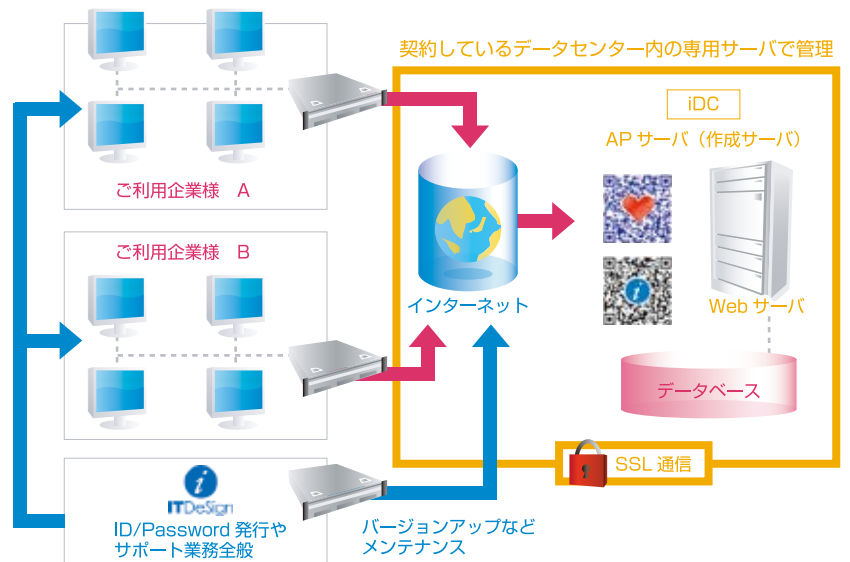

Advantages of on-demand

オンラインで自ら簡単に作成できる

デザインQRを必要な時に、必要な分だけ（オンデマンド）でお客さま自ら、オンラインで生成できるサービスです。お客さま自らセルフ方式で、デザインQRの制作がオンライン上で簡単に完了できます。

デザインQRを生成するソフトウェアをASP/SaaS形態で提供するサービスで、生成ソフトウェアを、購入してインストールすることなく、レンタル型でネット経由でご利用できるサービスです。

お客さま自ら行っていただく作成作業は、QRコードや画像のトリミングなど専門知識がいらず、Webブラウザ上の直感的なマウス操作で、デザインQRをだれでも生成できるよう開発されています。

○ お申し込みからご利用までの流れ

Flow from application to use

- 1 **お申し込み**
デザインQRオンデマンドの専用ページ (<https://ondemand.d-qr.net/service/form>) より必要情報をご入力いただき、お申し込みください。
- 2 **承認&設定作業**
お申し込みいただいた情報を弊社内で審査後、ご利用のための初期設定作業を行います。作業完了（約2〜3日）後に、お申込みいただきましたお客様のメールアドレスへ「承認メール」が届きます。
- 3 **ご登録**
受信した「承認メール」内に「登録専用URL」がリンクされています。お申し込みの際に受信した、自動返信メール内の「受付コード」を登録専用ページでご入力して頂き、「ログインID」と「パスワード」の設定作業をおこなってください。
- 4 **オンデマンド専用ページ**
(<https://ondemand.d-qr.net/>) にアクセスして、「ログインID」と「パスワード」を入力し、ログイン後にすぐにご利用いただけます。

○ 安全性と可用性

Safety and availability

24時間 365日 厳重に管理・運営

デザインQRを制作する際のデータ通信は、128ビットSSL (Secure Socket Layer) 通信ですべて暗号化され、常時保護されています。デザインQRを生成するアプリケーション・サーバは、インターネットのバックボーンとデータセンターを所有する国内有数のインターネットサービス事業者(iDC)にて24時間365日厳重に管理・運営されています（下表参照）。